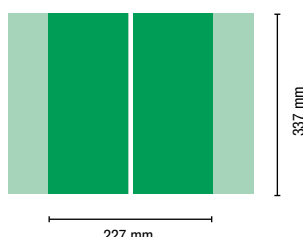

**Frontcover 89**

EDITION	TARIF
NL	34.625
FR	44.875
NL+FR	59.250

**Focus 100**

EDITION	TARIF
NL	6.475
FR	8.350
NL+FR	10.975

**Frame**

EDITION	TARIF
NL	13.200
FR	17.000
NL+FR	22.400

**Center board**

EDITION	TARIF
NL	23.275
FR	29.975
NL+FR	39.475