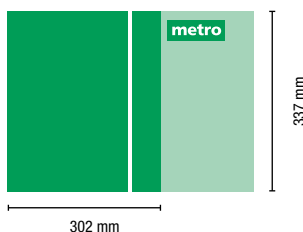

**Meeting Square**

EDITION	TARIF
NL	5.525
FR	7.125
NL+FR	9.350

**Island**

EDITION	TARIF
NL	2.600
FR	3.325
NL+FR	4.400

**Meeting Point**

EDITION	TARIF
NL	3.875
FR	5.025
NL+FR	6.600

**Big Meeting Point**

EDITION	TARIF
NL	5.525
FR	7.125
NL+FR	9.350

**XL Meeting Point**

EDITION	TARIF
NL	9.900
FR	12.725
NL+FR	16.750

**Giga Meeting Point**

EDITION	TARIF
NL	26.800
FR	34.525
NL+FR	45.375

**Flipcover 43**

Tarif sur demande

**Flipcover 89**

Tarif sur demande