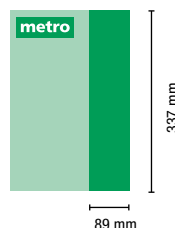

Plus d'infos? Contactez notre équipe commerciale au 02.227.93.43

**Eyecatcher**

Votre annonce au milieu  
d'une colonne de texte.

Tarif sur mesure

**Diagonale**

EDITION	TARIF
NL	8.750
FR	11.225
NL+FR	14.800