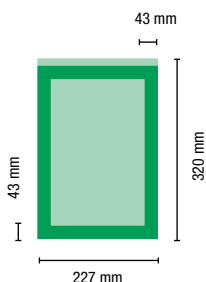

Frame

EDITION	TARIF
NL	13.200
FR	17.000
NL+FR	22.400