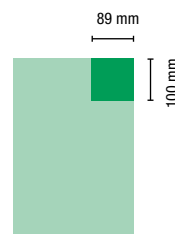

Island

EDITION	TARIF
NL	2.600
FR	3.325
NL+FR	4.400