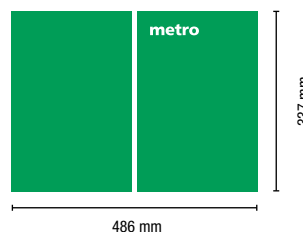

**XL Meeting Point**

EDITION	TARIF
NL	9.900
FR	12.725
NL+FR	16.750

**Giga Meeting Point**

EDITION	TARIF
NL	26.800
FR	34.525
NL+FR	45.375

**Flipcover 43**

Tarif sur demande

**Flipcover 89**

Tarif sur demande