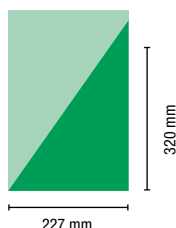

Diagonale

EDITION	TARIF
NL	8.750
FR	11.225
NL+FR	14.800