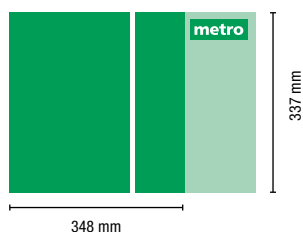

**Meeting Square**

EDITION	TARIF
NL	5.525
FR	7.125
NL+FR	9.350

**Island**

EDITION	TARIF
NL	2.600
FR	3.325
NL+FR	4.400

**Meeting Point**

EDITION	TARIF
NL	3.875
FR	5.025
NL+FR	6.600

**Big Meeting Point**

EDITION	TARIF
NL	5.525
FR	7.125
NL+FR	9.350

**XL Meeting Point**

EDITION	TARIF
NL	9.900
FR	12.725
NL+FR	16.750

**Giga Meeting Point**

EDITION	TARIF
NL	26.800
FR	34.525
NL+FR	45.375

**Flipcover 43**

Tarif sur demande

**Flipcover 89**

Tarif sur demande