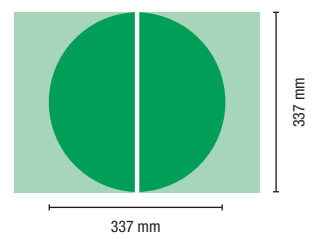

Meeting Square

EDITION	TARIF
NL	5.525
FR	7.125
NL+FR	9.350

Island

EDITION	TARIF
NL	2.600
FR	3.325
NL+FR	4.400

Meeting Point

EDITION	TARIF
NL	3.875
FR	5.025
NL+FR	6.600

Big Meeting Point

EDITION	TARIF
NL	5.525
FR	7.125
NL+FR	9.350

XL Meeting Point

EDITION	TARIF
NL	9.900
FR	12.725
NL+FR	16.750

Giga Meeting Point

EDITION	TARIF
NL	26.800
FR	34.525
NL+FR	45.375

Flipcover 43

Tarif sur demande

Flipcover 89

Tarif sur demande