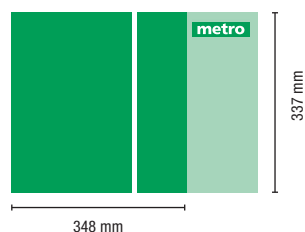

XL Meeting Point

EDITION	TARIF
NL	9.900
FR	12.725
NL+FR	16.750

Giga Meeting Point

EDITION	TARIF
NL	26.800
FR	34.525
NL+FR	45.375

Flipcover 43

Tarif sur demande

Flipcover 89

Tarif sur demande