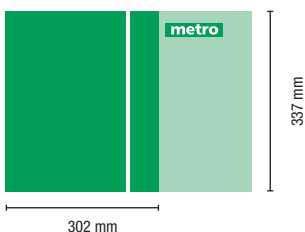

Meeting Square

EDITION	TARIF
NL	5.525
FR	7.125
NL+FR	9.350

Island

EDITION	TARIF
NL	2.600
FR	3.325
NL+FR	4.400

Meeting Point

EDITION	TARIF
NL	3.875
FR	5.025
NL+FR	6.600

Big Meeting Point

EDITION	TARIF
NL	5.525
FR	7.125
NL+FR	9.350

XL Meeting Point

EDITION	TARIF
NL	9.900
FR	12.725
NL+FR	16.750

Giga Meeting Point

EDITION	TARIF
NL	26.800
FR	34.525
NL+FR	45.375

Flipcover 43

Tarif sur demande

Flipcover 89

Tarif sur demande