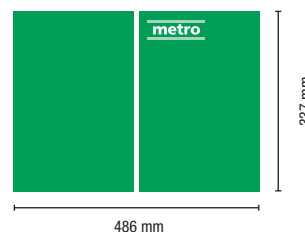

XL Meeting Point

EDITION	TARIF
NL	9.900
FR	12.725
NL+FR	16.750

Giga Meeting Point

EDITION	TARIF
NL	26.800
FR	34.525
NL+FR	45.375

Flipcover 43

Tarif sur demande

Flipcover 89

Tarif sur demande