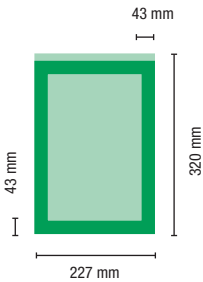

Frame

EDITION	TARIF
NL	13.200
FR	17.000
NL+FR	22.400