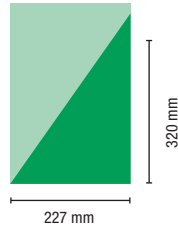

Plus d'infos? Contactez notre équipe commerciale au 02.227.93.43

Eyecatcher

Votre annonce au milieu
d'une colonne de texte.

Tarif sur mesure

Diagonale

EDITION	TARIF
NL	8.750
FR	11.225
NL+FR	14.800

Frontcover 89