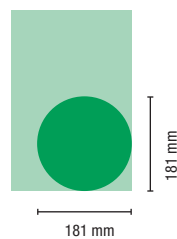

Meeting Square

EDITION	TARIF
NL	5.525
FR	7.125
NL+FR	9.350

Island

EDITION	TARIF
NL	2.600
FR	3.325
NL+FR	4.400

Meeting Point

EDITION	TARIF
NL	3.875
FR	5.025
NL+FR	6.600

Big Meeting Point

EDITION	TARIF
NL	5.525
FR	7.125
NL+FR	9.350

XL Meeting Point

EDITION	TARIF
NL	9.900
FR	12.725
NL+FR	16.750

Giga Meeting Point

EDITION	TARIF
NL	26.800
FR	34.525
NL+FR	45.375

Flipcover 43

Tarif sur demande

Flipcover 89

Tarif sur demande